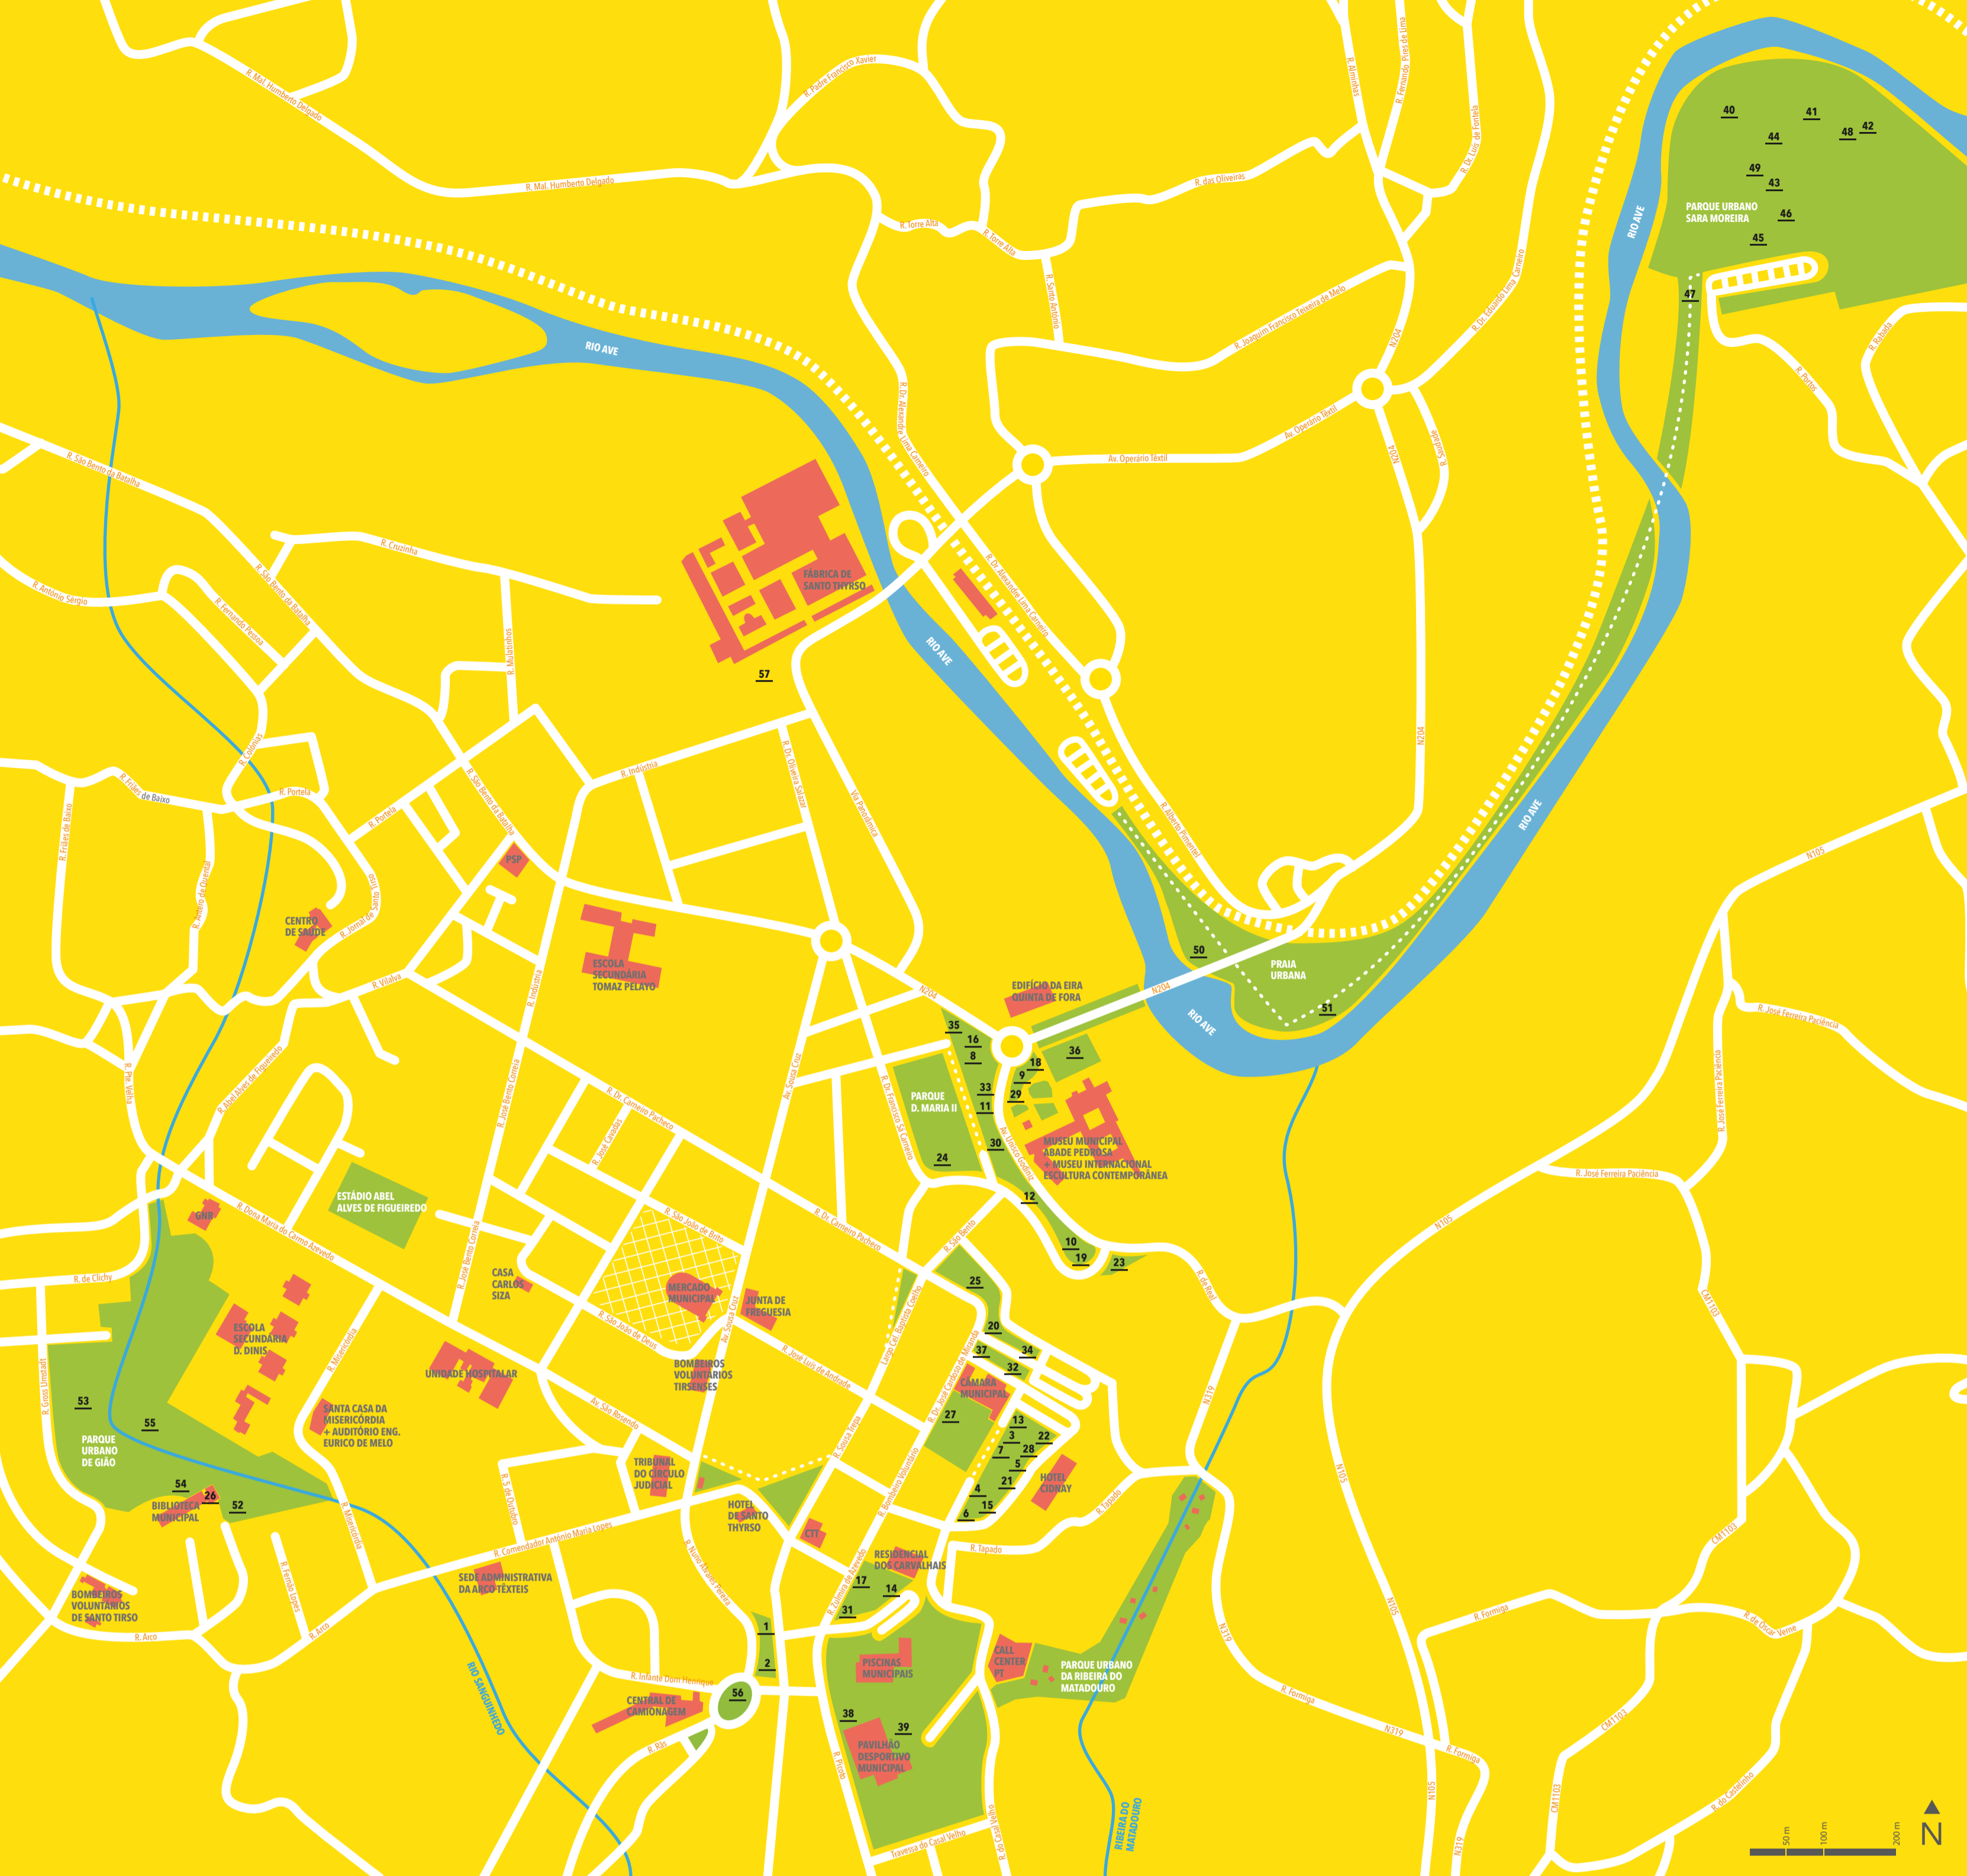

M

**MUSEU
INTERNACIONAL
DE ESCULTURA
CONTEMPORÂNEA
DE SANTO TIRSO**

1990-2020

**MAPA DE
ESCULTURAS
NA CIDADE**

ALBERTO CARNEIRO ÁGUA SOBRE A TERRA Granito e água, 1989/90	ALBERTO CARNEIRO O BARCO, A LUA E A MONTANHA Granito e terra, 1989/90	ANTÓNIO CAMPOS ROSADO A NATUREZA, O AMOR E A TOSSE Granito e ferro, 1991	MANOEL PAZ FAMÍLIA Granito, 1991	MANUEL ROSA ARCO VOLCÂNICO Granito, 1991	REINHARD KLESSINGER A NATUREZA DA PEDRA Granito, ferro e vidro, 1991	ZÚLMIRO DE CARVALHO SEM TÍTULO Granito e bronze, 1991	AMYRDES CARRIÇO MÁRMORE Mármore, 1993	CARLOS BARREIRA PEDRA BULEIRA LXIII Mármore, xisto e aço inox, 1993	JORGE DU BON SECOND GROWING PILAR Mármore, 1993	PETER ROSMAN CANTO Mármore, granito, ferro e bronze, 1993	RUI SANCHES UM ESPAÇO PARA SANTO TIRESO Mármore, 1993
ÂNGELO DE SOUSA SEM TÍTULO Ferro, 1996	DAVID LAMELAS MIRA HACIA DENTRO DE TI Ferro e mármore, 1996	MAURO STACCIOLI MIRA HACIA DENTRO DE TI Cimento e ferro, 1996	MICHAEL WARREN TRADE WINDS Ferro e calcário, 1996	RUI CHAFES SEM O TEU NOME Ferro, 1996	FEDERICO BROOK LA NUBE DE SANTO TIRESO Granito, 1997	JOSEP MARIA CAMÍ FETO Granito, 1997	JULIO LE PARC ASA Aço inox, 1997	PAUL VAN HOYENDONCK UMA ESCULTURA PARA SANTO TIRESO Granito, 1997	JOSÉ PEDRO CROFT ESCALADA Ferro galvanizado, 1997	SATORU SATO SOL, LUA E VENTO Granito, 1997	FERNANDA FRAGAITEIRO AÇO Aço inox, 1999
HANG CHANG-JO HANGUL CHARACTER Ferro, 1999	JACK VANARSKY LIVRO DO DESASSOSSEGO Madeira e sistema mecânico, 1999	MARK BRUSSE LIVRO DO DESASSOSSEGO Granito, 1999	NISSIM MERKADO FRAGMENTOS Granito e ferro, 1999	A-SUN WU SEM TÍTULO Ferro, 2001	CARLOS CRUZ-DIEZ INDUÇÃO DA AMARELO Azulejo e betão, 2001	DANI KARAVAN SEM TÍTULO Betão, azulejo, granito, basalto e água, 1999	GUY DE ROUGEMONT SEM TÍTULO Azulejo e betão, 2001	PEDRO CABRITA REIS UMA ESCULTURA PARA SANTO TIRESO Tijolo cerâmico e betão, 2001	UMTAL JUNG SEM TÍTULO Ferro e granito, 2001	JOSÉ BARRIOS O INFINITO Betão e aço, 2004	LEOPOLDO MALER DIAGONALMENTE CORRETO Betão, 2004
PETER KLASSEN SEM TÍTULO Ferro e betão, 2004	PETER STÄMPFLI BETÃO E AZULEJO Betão e azulejo, 2004	SUK-WON PARK SEM TÍTULO Granito, 2004	WANG KEPING DUAS FACES Betão e aço, 2008	JEAN PAUL ALBINET SEDIMENTAÇÃO Ferro galvanizado e madeira, 2008	MICHEL ROVELAS ADÃO E EVA Betão e ferro, 2008	ÂNGELA FERREIRA SESREM - POÇO DAS SEIS CORREAS Betão e ferro, 2008	CARLOS NOGUEIRA CASA COMPRIDA COM ÁRVORE DENTRO Betão, 2012	KISHIDA KATSUJI OUF DU VENT Ferro, 2012	PINO CASTAGNA CANYON Betão e aço corten, 2012	PHILIPPE PERRIN RAZORBLADE Aço inox, 2012	JACQUES VILLEGÉ CUBO Betão e azulejo, 2012
MIQUEL NAVARRO CASA DE PASSO Betão armado, 2015	JOSÉ AURÉLIO PAIS DE TÍROS Aço corten, 2015	PIERRE MARIE LEJEUNE PÊCHE À CIEL Aço inox, 2015	DENIS MONFLEUR LE PORTEUR DE VIDE Granito, 2015	RAFAEL CANOGAR SEM TÍTULO Aço corten, 2015	ARCHIRA CALINESCU SEM TÍTULO Aço corten, 2015	ERNESTO KNORR DUPLA VERTICAL Aço corten, 2018	FERNANDO CASAS ÁGUA PARA ALBERTO Granito negro e bambu, 2019	ROBERT SCHAAD TÍRESA Aço corten, 2020			